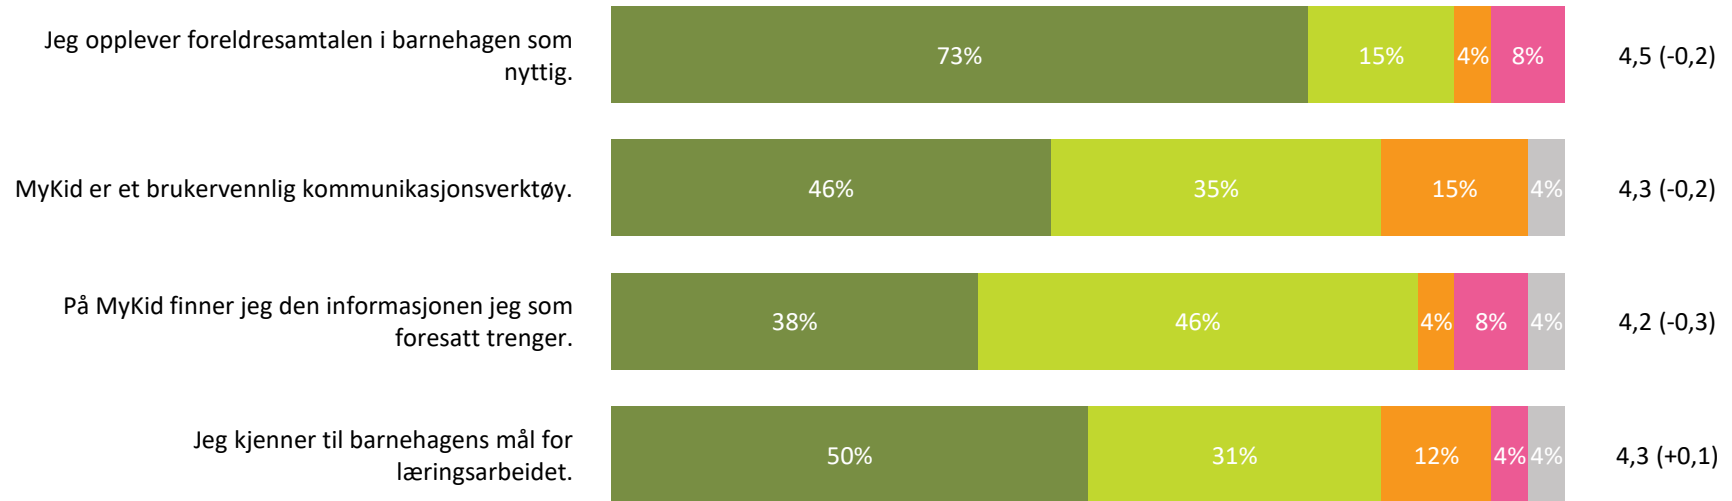

Hvor godt stemmer følgende påstander med din opplevelse?

Snitt

Kanvas 2 totalt:

4,3 (-0,1)

■ Helt enig
■ Delvis enig
■ Verken enig eller uenig
■ Delvis uenig
■ Helt uenig
■ Vet ikke