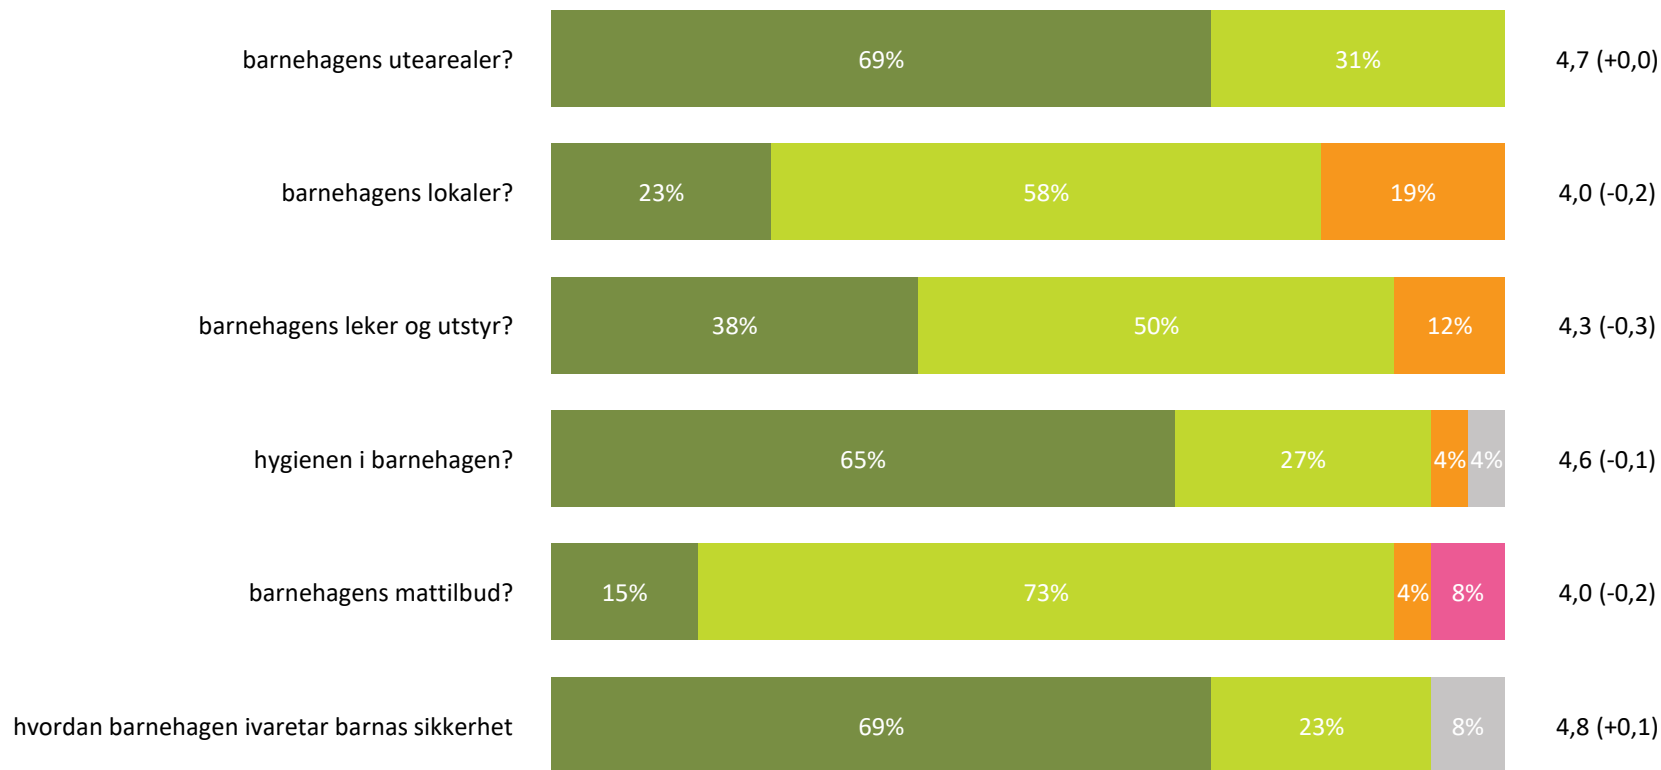

# Ute- og innemiljø

Hvor fornøyd eller misfornøyd er du med:

Snitt

Ute- og innemiljø totalt:

4,4 (-0,1)

■ Svært fornøyd ■ Ganske fornøyd ■ Verken fornøyd eller misfornøyd ■ Ganske misfornøyd ■ Svært misfornøyd ■ Vet ikke