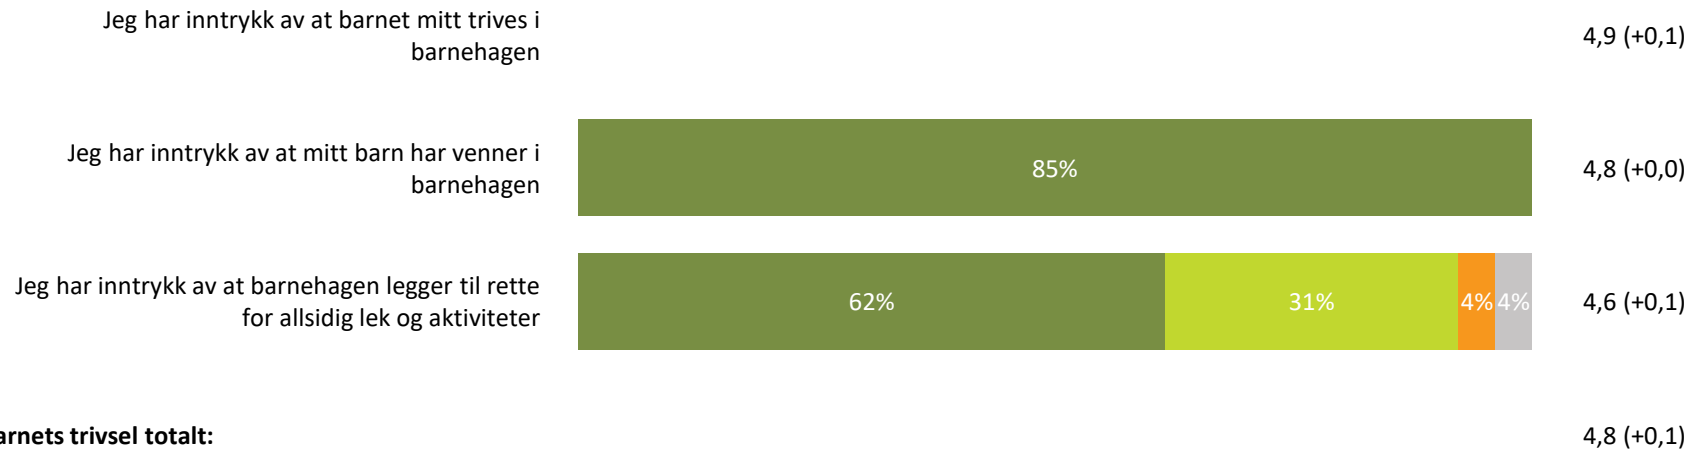

Barnets trivsel

Hvor enig eller uenig er du i følgende utsagn:

Snitt

■ Helt enig ■ Delvis enig ■ Verken enig eller uenig ■ Delvis uenig ■ Helt uenig ■ Vet ikke