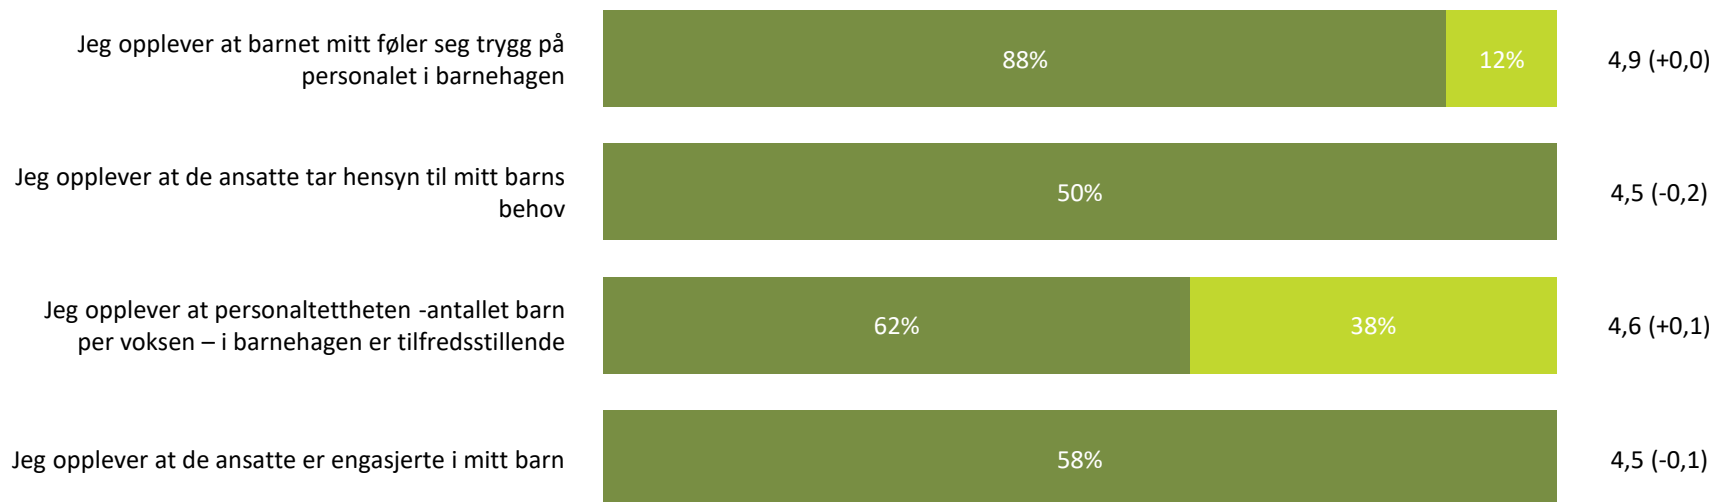

Relasjon mellom barn og voksen

Hvor enig eller uenig er du i følgende utsagn:

Snitt

Relasjon mellom barn og voksen totalt:

4,6 (-0,1)

■ Helt enig ■ Delvis enig ■ Verken enig eller uenig ■ Delvis uenig ■ Helt uenig ■ Vet ikke